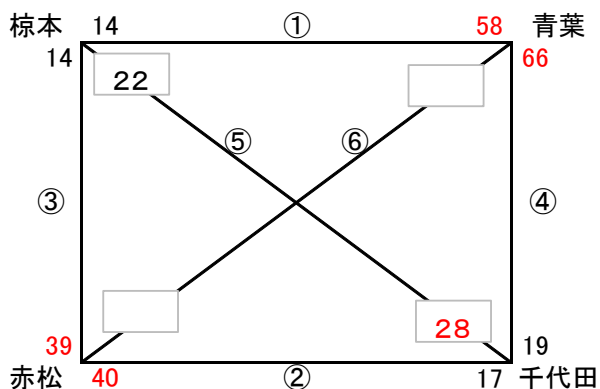

会場責任者: 千代田女子(徳永)	タイマー・TOセット	千代田
会場: 千代田中部小学校体育館(神崎市)	予備タイマー	-