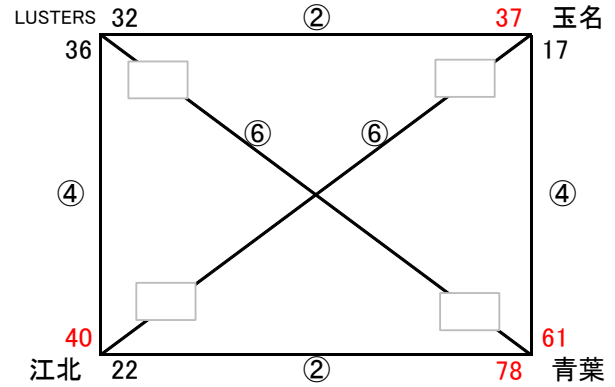

会場責任者: 神埼女子 (小森)

タイマー・TOセット	LUSTERS
予備タイマー	江北

会場: 小郡市民体育館 (福岡県小郡市)