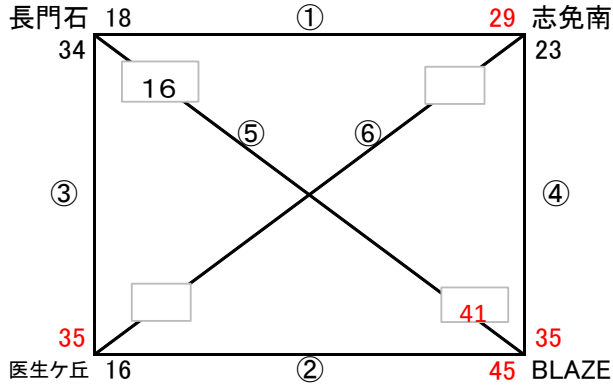

○会場使用のルールを守って会場を使用すること。

○ゴミは持ち帰る! 忘れ物はしない!!

第9回 NAMASTE CUP ミニバスケットボール大会

(5/19 男子 交流戦)

会場責任者: BLAZE (内川)

タイマー・TOセット	BLAZE
予備タイマー	—

会場: 次郎体育館 (神崎市)

会場責任者: 神埼女子 (小森)