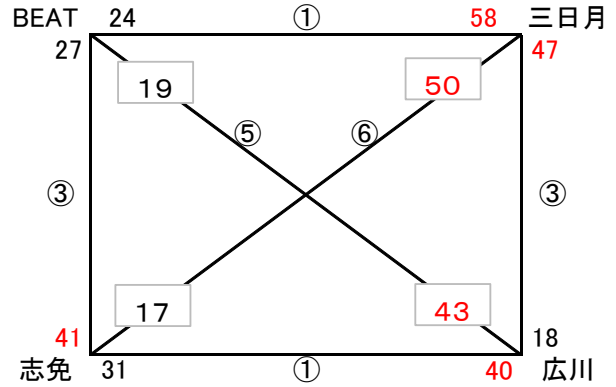

会場責任者: ランチャーズ(山崎)	タイマー・TOセット	三日月
会場: 北茂安小学校体育館(みやき町)	予備タイマー	三田川女子