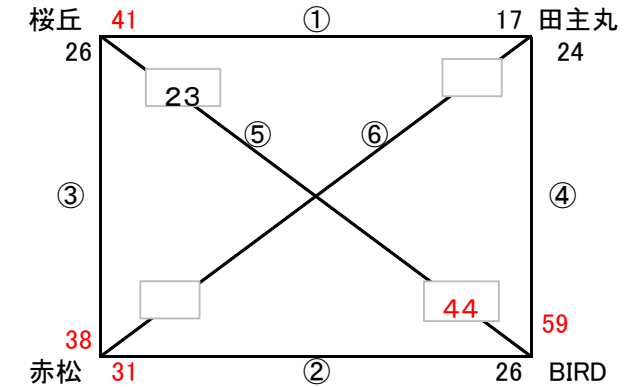

会場責任者: 三田川男子 (盛岡)

タイマー・TOセット	三田川
予備タイマー	大志

会場: 三田川小学校体育館 (吉野ヶ里町)

会場責任者: 神埼男子 (綾部)

タイマー・TOセット	神埼
予備タイマー	—

会場: 神埼小学校体育館 (神崎市)

第9回 NAMASTE CUP ミニバスケットボール大会

(5/19 女子 交流戦)