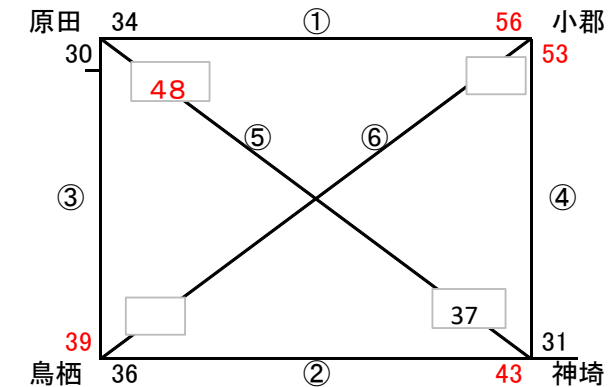

会場責任者: 三田川男子 (盛岡)

タイマー・TOセット	三田川
予備タイマー	大志

会場: 三田川小学校体育館 (吉野ヶ里町)

会場責任者: 神埼男子 (綾部)

タイマー・TOセット	神埼
予備タイマー	—

会場: 神埼小学校体育館 (神崎市)

第9回 NAMASTE CUP ミニバスケットボール大会

(5/19 女子 交流戦)