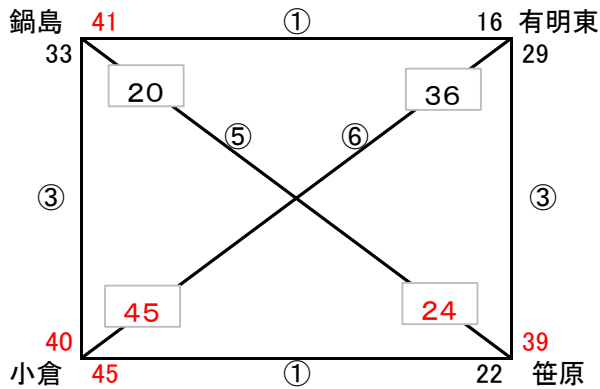

会場責任者: 三田川女子(中野)	タイマー・TOセット	鍋島
会場: 田代小学校体育館(鳥栖市)	予備タイマー	有明東