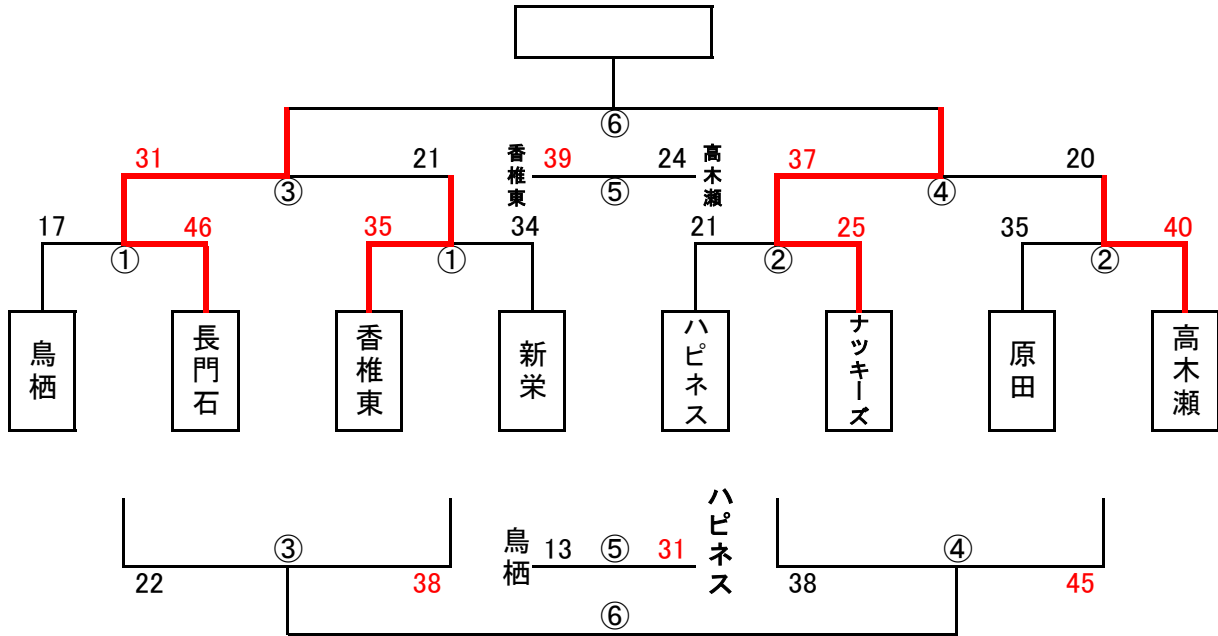

第9回 NAMASTE CUP ミニバスケットボール大会

(5/19 男子 1位トーナメント)

会場責任者: 千代田(小柳)

会場: 鳥栖市民体育館(鳥栖市)

タイマー・TOセット	千代田 本庄
予備タイマー	北小 -

会場: 鳥栖市民体育館(鳥栖市)													
時間	Aコート					時間	Bコート						
	淡	濃	審判	TO			淡	濃	審判	TO			
① 9:00	北小	-	戸畑	本庄	小倉	小倉	① 9:00	中島	-	兵庫	南丘	千代田	千代田
② 10:00	本庄	-	小倉	北小	戸畑	戸畑	② 10:00	南丘	-	千代田	中島	兵庫	兵庫
③ 11:00	A①勝	-	B①勝	A②勝	B②勝	A②負	③ 11:00	A①負	-	B①負	A②負	B②負	B②負
④ 12:00	A②勝	-	B②勝	A①勝	B①勝	A①負	④ 12:00	A②負	-	B②負	A①負	B①負	B①負
13:00	昼休み					13:00	昼休み						
⑤ 14:00	A③負	-	A④負	A③勝	A④勝	B③勝	⑤ 14:00	B③負	-	B④負	B③勝	B④勝	B④勝
⑥ 15:00	A③勝	-	A④勝	A③負	A④負	B③負	⑥ 15:00	B③勝	-	B④勝	B③負	B④負	B④負
16:10	表彰式・後片付け												

- 試合時間は5(1)5(3)5(1)5の4Qで行います。※Aコート第6試合のみ6(1)6(5)6(1)6の4Qとする。
- 8:00~開場、8:20~第2試合のアップ、8:40~第1試合のアップ、8:30~代表者会議
- 原則定刻で試合を開始しますが、遅れた場合は試合間8分(連続試合20分)とします。
- 2コート会場は毎試合、両コート同時刻でスタートするよう試合間を調整します。
- 同点の場合は、3点先取のサドンデスで延長戦を行う。個人・チームファールは4Qから継続、タイムアウト無し
- 会場使用のルールを守って会場を使用すること。
- ゴミは持ち帰る! 忘れ物はしない!!

第9回 NAMASTE CUP ミニバスケットボール大会

(5/19 女子 1位トーナメント)

会場責任者: 鳥栖女子(村岡)

会場: 鳥栖北小学校体育館(鳥栖市)

タイマー・TOセット	鳥栖 高木瀬
予備タイマー	新栄 -

会場: 鳥栖北小学校体育館(鳥栖市)											
時間	Aコート				時間	Bコート					
	淡	濃	審判	TO		淡	濃	審判	TO		
① 9:00	鳥栖	- 長門石	ハピネス	ナツキーズ	ナツキーズ	① 9:00	香椎東	- 新栄	原田	高木瀬	高木瀬
② 10:00	ハピネス	- ナツキーズ	鳥栖	長門石	長門石	② 10:00	原田	- 高木瀬	香椎東	新栄	新栄
③ 11:00	A①勝	- B①勝	A②勝	B②勝	A②負	③ 11:00	A①負	- B①負	A②負	B②負	B②負
④ 12:00	A②勝	- B②勝	A①勝	B①勝	A①負	④ 12:00	A②負	- B②負	A①負	B①負	B①負
13:00	昼休み				13:00	昼休み					
⑤ 14:00	A③負	- A④負	A③勝	A④勝	B③勝	⑤ 14:00	B③負	- B④負	B③勝	B④勝	B④勝
⑥ 15:00	A③勝	- A④勝	A③負	A④負	B③負	⑥ 15:00	B③勝	- B④勝	B③負	B④負	B④負
16:10	表彰式・後片付け										

○試合時間は5(1)5(3)5(1)5の4Qで行います。※Aコート第6試合のみ6(1)6(5)6(1)6の4Qとする。

○8:00～開場、8:20～第2試合のアップ、8:40～第1試合のアップ、8:30～代表者会議

○原則定刻で試合を開始しますが、遅れた場合は試合間8分(連続試合20分)とします。

○2コート会場は毎試合、両コート同時刻でスタートするよう試合間を調整します。

○同点の場合は、3点先取のサドンデスで延長戦を行う。個人・チームファールは4Qから継続、タイムアウト無し