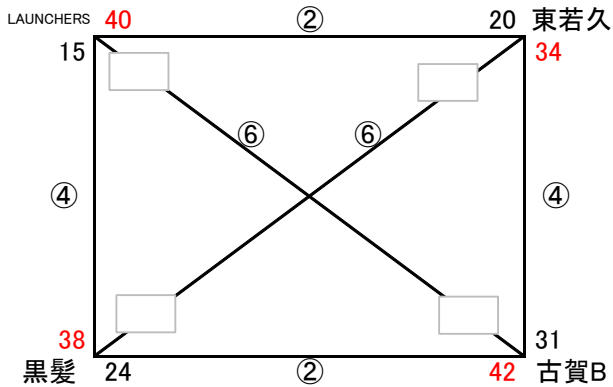

会場責任者: ランチャーズ (山崎)

タイマー・TOセット	LAUNCHERS
予備タイマー	—

会場: 北茂安小学校体育館 (みやき町)