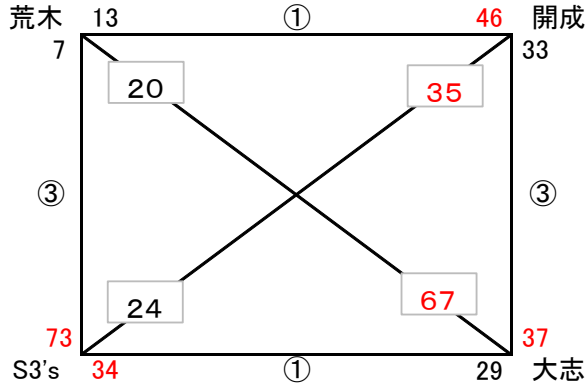

第9回 NAMASTE CUP ミニバスケットボール大会

(5/19 女子 交流戦)

会場責任者: 三田川男子(盛岡)	タイマー・TOセット	開成
会場: 三田川小学校体育館(吉野ヶ里町)	予備タイマー	大志