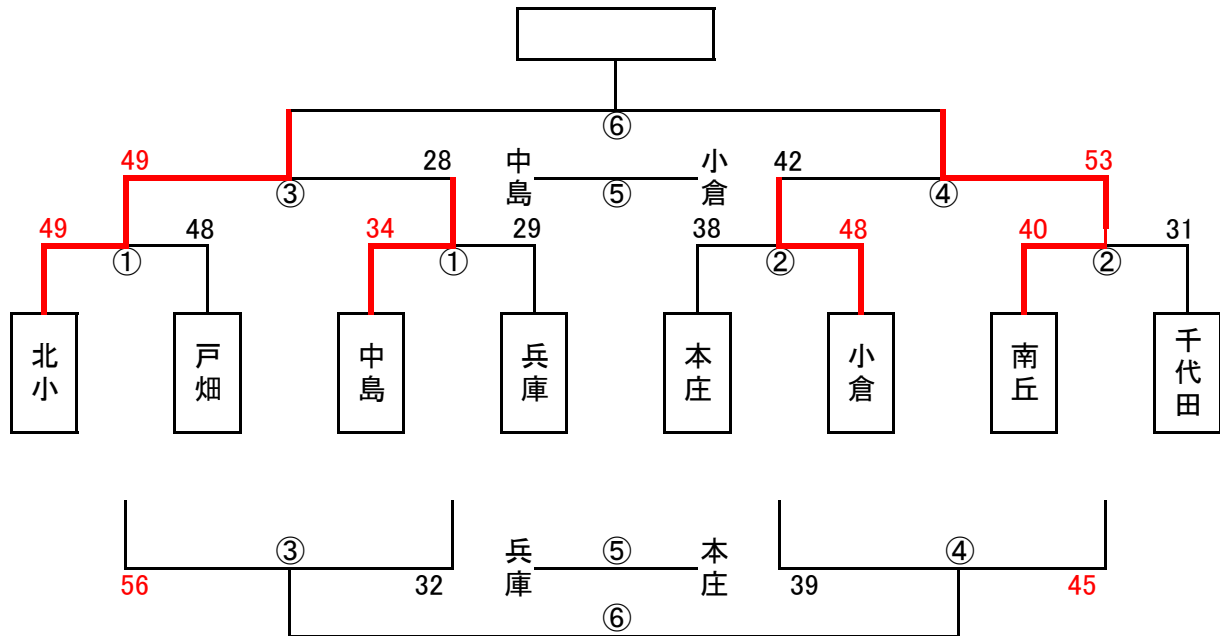

第9回 NAMASTE CUP ミニバスケットボール大会

(5/19 男子 1位トーナメント)

会場責任者: 千代田(小柳)

会場: 鳥栖市民体育館(鳥栖市)

タイマー・TOセット	千代田 本庄
予備タイマー	北小 -

会場: 鳥栖市民体育館(鳥栖市)													
時間	Aコート					時間	Bコート						
	淡	濃	審判	TO			淡	濃	審判	TO			
① 9:00	北小	-	戸畑	本庄	小倉	小倉	① 9:00	中島	-	兵庫	南丘	千代田	千代田
② 10:00	本庄	-	小倉	北小	戸畑	戸畑	② 10:00	南丘	-	千代田	中島	兵庫	兵庫
③ 11:00	A①勝	-	B①勝	A②勝	B②勝	A②負	③ 11:00	A①負	-	B①負	A②負	B②負	B②負
④ 12:00	A②勝	-	B②勝	A①勝	B①勝	A①負	④ 12:00	A②負	-	B②負	A①負	B①負	B①負
13:00	昼休み					13:00	昼休み						
⑤ 14:00	A③負	-	A④負	A③勝	A④勝	B③勝	⑤ 14:00	B③負	-	B④負	B③勝	B④勝	B④勝
⑥ 15:00	A③勝	-	A④勝	A③負	A④負	B③負	⑥ 15:00	B③勝	-	B④勝	B③負	B④負	B④負
16:10	表彰式・後片付け												

- 試合時間は5(1)5(3)5(1)5の4Qで行います。※Aコート第6試合のみ6(1)6(5)6(1)6の4Qとする。
- 8:00~開場、8:20~第2試合のアップ、8:40~第1試合のアップ、8:30~代表者会議
- 原則定刻で試合を開始しますが、遅れた場合は試合間8分(連続試合20分)とします。
- 2コート会場は毎試合、両コート同時刻でスタートするよう試合間を調整します。
- 同点の場合は、3点先取のサドンデスで延長戦を行う。個人・チームファールは4Qから継続、タイムアウト無し
- 会場使用のルールを守って会場を使用すること。
- ゴミは持ち帰る! 忘れ物はしない!!

第9回 NAMASTE CUP ミニバスケットボール大会

(5/19 女子 1位トーナメント)

会場責任者: 鳥栖女子(村岡)

会場: 鳥栖北小学校体育館(鳥栖市)

タイマー・TOセット	鳥栖 高木瀬
予備タイマー	新栄 -

会場: 鳥栖北小学校体育館(鳥栖市)											
時間	Aコート				時間	Bコート					
	淡	濃	審判	TO		淡	濃	審判	TO		
① 9:00	鳥栖	- 長門石	ハピネス	ナツキーズ	ナツキーズ	① 9:00	香椎東	- 新栄	原田	高木瀬	高木瀬
② 10:00	ハピネス	- ナツキーズ	鳥栖	長門石	長門石	② 10:00	原田	- 高木瀬	香椎東	新栄	新栄
③ 11:00	A①勝	- B①勝	A②勝	B②勝	A②負	③ 11:00	A①負	- B①負	A②負	B②負	B②負
④ 12:00	A②勝	- B②勝	A①勝	B①勝	A①負	④ 12:00	A②負	- B②負	A①負	B①負	B①負
13:00	昼休み				13:00	昼休み					
⑤ 14:00	A③負	- A④負	A③勝	A④勝	B③勝	⑤ 14:00	B③負	- B④負	B③勝	B④勝	B④勝
⑥ 15:00	A③勝	- A④勝	A③負	A④負	B③負	⑥ 15:00	B③勝	- B④勝	B③負	B④負	B④負
16:10	表彰式・後片付け										

○試合時間は5(1)5(3)5(1)5の4Qで行います。※Aコート第6試合のみ6(1)6(5)6(1)6の4Qとする。

○8:00～開場、8:20～第2試合のアップ、8:40～第1試合のアップ、8:30～代表者会議

○原則定刻で試合を開始しますが、遅れた場合は試合間8分(連続試合20分)とします。

○2コート会場は毎試合、両コート同時刻でスタートするよう試合間を調整します。

○同点の場合は、3点先取のサドンデスで延長戦を行う。個人・チームファールは4Qから継続、タイムアウト無し