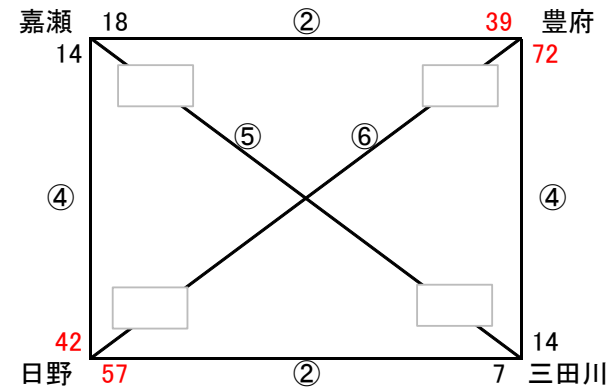

会場責任者: 三田川男子(盛岡)	タイマー・TOセット	開成
会場: 三田川小学校体育館(吉野ヶ里町)	予備タイマー	大志

会場責任者: ランチャーズ(山崎)	タイマー・TOセット	三日月
会場: 北茂安小学校体育館(みやき町)	予備タイマー	三田川女子

会場責任者: 三田川女子(中野)	タイマー・TOセット	鍋島
会場: 田代小学校体育館(鳥栖市)	予備タイマー	有明東

会場責任者: 三田川女子(中野)	タイマー	嘉瀬
会場: 田代小学校体育館(鳥栖市)	TOセット	三田川