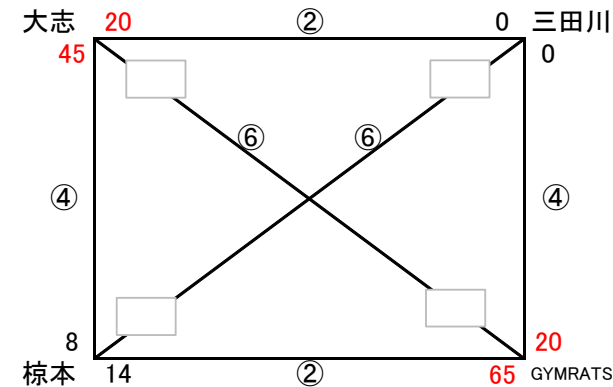

会場責任者: 三田川男子 (盛岡)

タイマー・TOセット	三田川
予備タイマー	大志

会場: 三田川小学校体育館 (吉野ヶ里町)